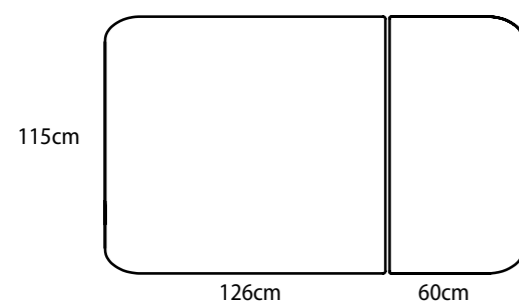

Optional

Verniciatura Telaio

Disegno tecnico