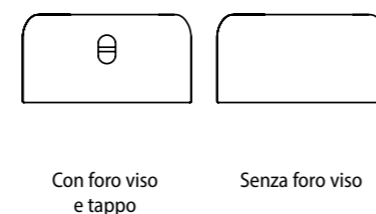

Optional

Verniciatura Telaio

Disegno tecnico

Poggiatesta

Lettino presentato con i seguenti accessori optional:
kit ruote, schienale regolabile.

Kit quattro ruote piroettanti con sistema di sblocco centralizzato con un unico pedale.