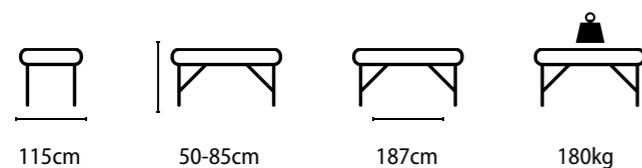

Canberra

cod. 3023 €

Caratteristiche Generali

- Lettino professionale a 1 o 2 sezioni
- Schienale regolabile da 0° a 45° con cremagliera in metallo
- Ampio cuscino da 115 cm
- Motore elettrico da 6000N per la regolazione dell'altezza
- Piedini regolabili e antiscivolo
- Verniciatura a polvere antigraffio
- Di serie con pedaliera a pavimento per la regolazione dell'altezza
- Rivestimento in skai lavabile e ignifugo di classe 1IM